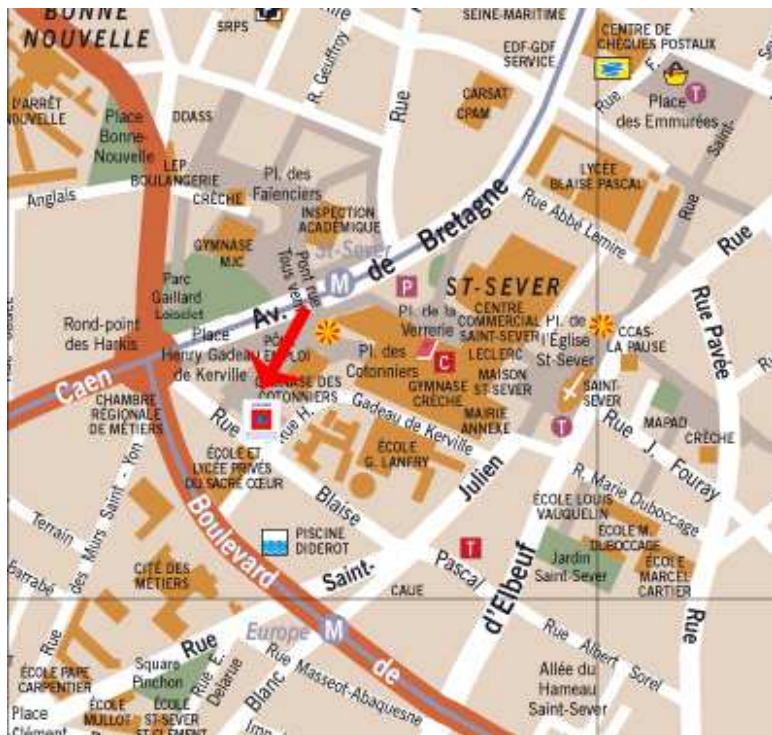

PLAN D'ACCES – SITE DE ROUEN

©www.rouen.fr

ITINERAIRE

>> Accès routier :

Direction « Rouen Rive Gauche – Saint-Sever » – Stationnement payant ou gratuit selon les rues.
Proximité du centre commercial St-Sever (parking payant).

>> Accès depuis le Métro :

Arrêt « Saint-Sever » (4^{ème} station depuis la Gare SNCF Rouen-Rive droite).

Traverser la voie en direction du centre commercial ; prendre sous le porche à gauche (au gymnase des cotonniers).

Traverser la place Gadeau de Kerville jusqu'à l'immeuble jaune et blanc : le contourner par la gauche jusqu'au porche d'entrée.

>> Accès en vélo :

Station Cyclic à proximité immédiate (Station n°12 Place des Cotonniers / face à la station de métro)