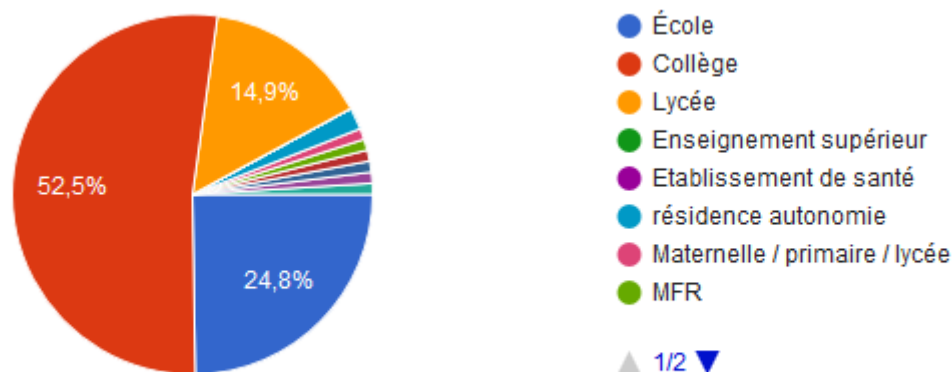

Communiqué de presse

Les restaurants collectifs normands de plus en plus nombreux pour lutter contre le gaspillage alimentaire !

21 mai 2019

Depuis 3 ans, le Régal Normandie, Réseau pour Eviter le Gaspillage Alimentaire, propose un Défi Assiettes Vides aux restaurants collectifs. L'objectif de ce Défi est de mobiliser un maximum de restaurants dans la lutte contre le gaspillage alimentaire. Ce Défi consiste à mesurer pendant une semaine le gaspillage des restaurants, aussi bien dans les assiettes que les sur-plus de cuisine.

Les résultats obtenus permettent à chaque établissement de faire le point sur leur production de gaspillage et au Régal de collationner un maximum de données pour calculer la moyenne normande de gaspillage.

Après une forte mobilisation en octobre 2018, avec 90 sites, le Régal a reproposé ce Défi du 20 au 24 mai 2019. Et il y a déjà de quoi se réjouir : la participation est encore en hausse avec plus de **150 établissements inscrits pour toute la Normandie**. Veuillez trouver ci-joint l'ensemble des établissements inscrits. N'hésitez pas à les contacter !

Le Régal leur souhaite à tous une bonne semaine de mobilisation !

Un bilan sera réalisé avec l'ensemble des résultats envoyés par les établissements en début d'été.

Répartition des établissements inscrits

Contact Presse : **Nathalie VILLERMET**

Co-animatrice du **RÉGAL de Normandie**

Tél : 06 87 47 94 03 (hors mercredi) Mail : regal.normandie.animation@gmail.com

www.regal-normandie.fr Facebook : REGALdeNormandie