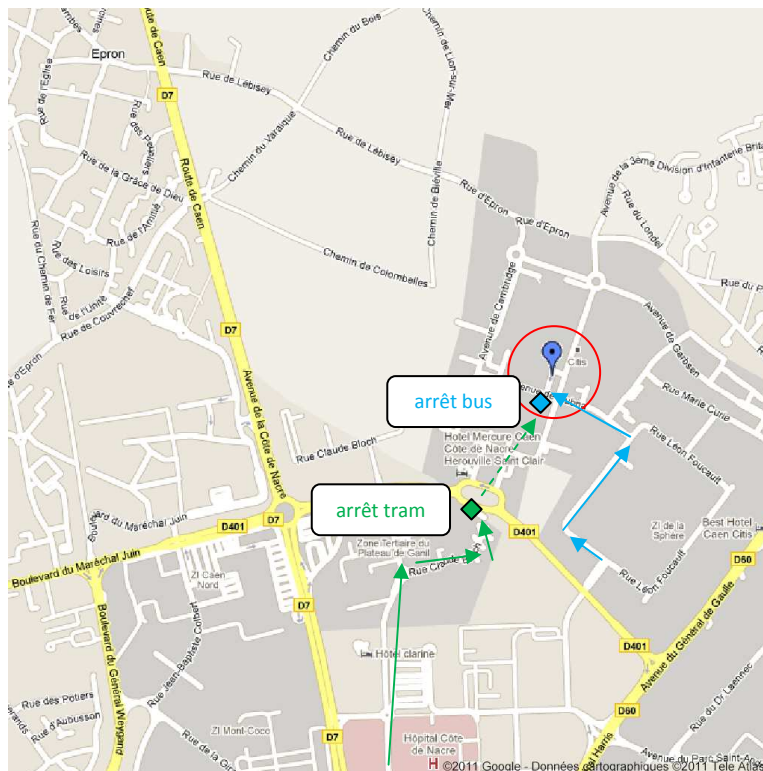

Plan d'accès ADEME Normandie Site de Caen

Pour consulter la carte :

<http://maps.google.fr/maps/ms?ie=UTF8&msa=0&msid=207791979910914837031.00049a1a519552b362e11&source=embed&ll=49.21457,-0.35285&spn=0.016848,0.045276&z=15&iwloc=00049a1a5536583518015>

Périphérique :
sortie n°5
→ (voiture, vélo)

**ADEME Normandie
Site de Caen**

Zone du Citis
Bâtiment Le Pentacle
5, avenue de Tsukuba
14209 Hérouville
Saint-Clair Cedex

02 31 46 81 00
www.normandie.ademe.fr

Bus n°8 :
Arrêt « Tsukuba »
→ (bus en face)

Tramway A :
Direction Campus 2
Arrêt « Citis »
→ (tram+pieds)