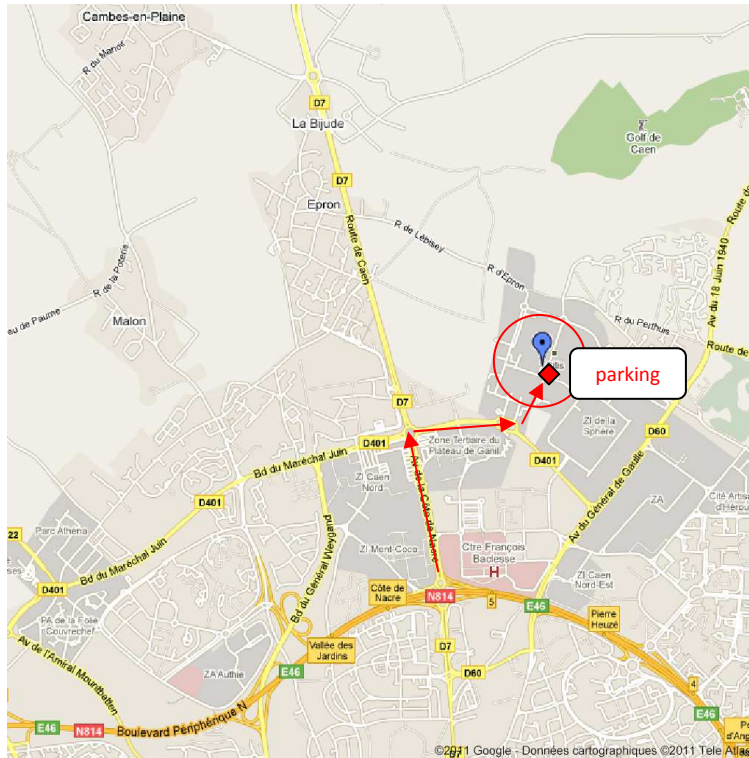

Plan d'accès ADEME Normandie Site de Caen

Pour consulter la carte :

<http://maps.google.fr/maps/ms?ie=UTF8&msa=0&msid=207791979910914837031.00049a1a519552b362e11&source=embed&ll=49.21457,-0.35285&spn=0.016848,0.045276&z=15&iwloc=00049a1a5536583518015>

Périphérique :
sortie n°5
→ (voiture, vélo)

**ADEME Normandie
Site de Caen**

Zone du Citis
Bâtiment Le Pentacle
5, avenue de Tsukuba
14209 Hérouville
Saint-Clair Cedex

02 31 46 81 00
www.normandie.ademe.fr

Bus n°8 :
Arrêt « Tsukuba »
→ (bus en face)

Tramway A :
Direction Campus 2
Arrêt « Citis »
→ (tram+pieds)